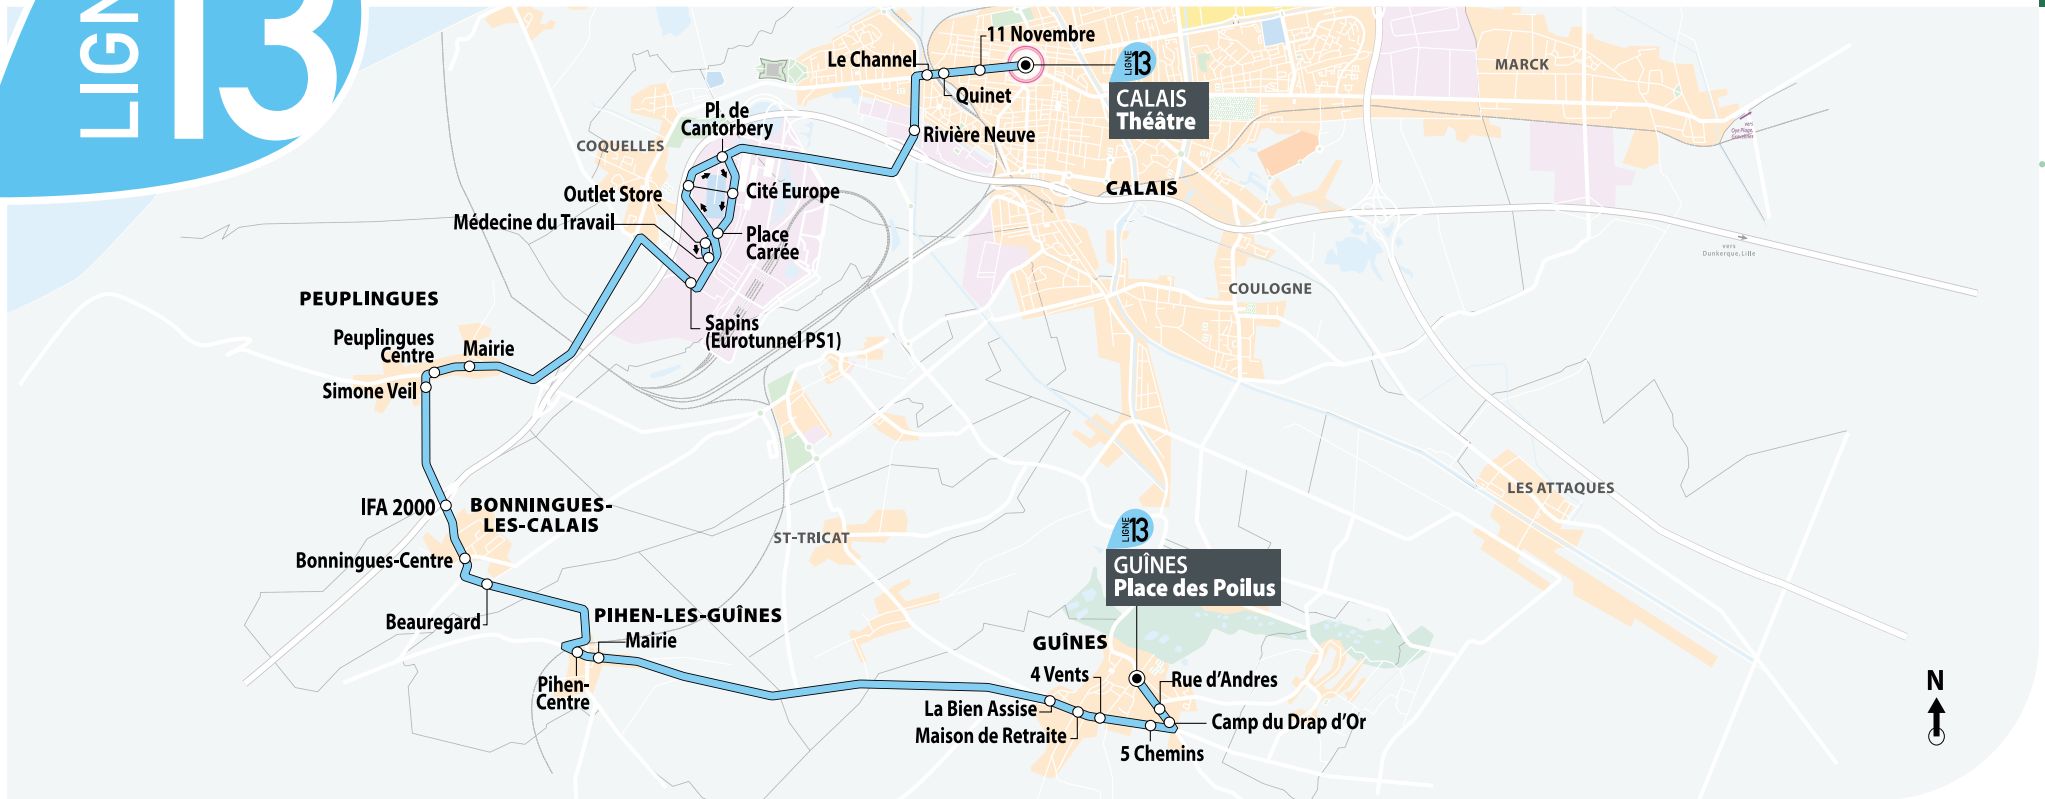

LIGNE 13

Théâtre ▶ Cité Europe ▶ Peuplingues ▶ Bonningues ▶ Pihen ▶ Place des Poilus

DU LUNDI AU SAMEDI

THEATRE	07:35	09:25	11:15	13:05	13:45	15:00	15:55	16:50	17:50	18:45	19:45
LE CHANNEL	07:39	09:29	11:19	13:09	13:49	15:04	15:59	16:54	17:54	18:49	19:49
CITE EUROPE	07:47	09:37	11:27	13:17	13:57	15:12	16:07	17:02	18:02	18:57	19:57
PEUPLINGUES CENTRE	07:57	09:47	11:37	13:27	14:07	15:22	16:17	17:12	18:11	19:06	20:06
BONNINGUES CENTRE	08:02	09:52	11:42	13:32	14:12	15:27	16:22	17:17	18:15	19:10	20:10
PIHEN CENTRE	08:07	09:57	11:47	13:37	14:17	15:32	16:27	17:22	18:20	19:15	20:15
LA BIEN ASSISE	08:17	10:07	11:57	13:47	14:27	15:42	16:37	17:32	18:29	19:24	20:24
PLACE DES POILUS	08:22	10:12	12:02	13:52	14:32	15:47	16:42	17:37	18:34	19:29	20:29

PLACE DES POILUS	06:45	08:26	10:16	12:06	12:50	13:56	14:51	15:51	16:46	17:46	18:46	19:30
LA BIEN ASSISE	06:50	08:31	10:21	12:11	12:55	14:01	14:56	15:56	16:51	17:51	18:51	19:35
MAIRIE PIHEN LES GUINES	06:58	08:40	10:30	12:20	13:04	14:10	15:05	16:05	17:00	17:59	18:59	19:43
BONNINGUES CENTRE	07:02	08:44	10:34	12:24	13:08	14:14	15:09	16:09	17:04	18:03	19:03	19:47
PEUPLINGUES CENTRE	07:07	08:49	10:39	12:29	13:13	14:19	15:14	16:14	17:09	18:08	19:08	19:52
CITE EUROPE	07:16	08:59	10:49	12:39	13:23	14:29	15:24	16:24	17:19	18:17	19:17	20:01
LE CHANNEL	07:26	09:09	10:59	12:49	13:33	14:39	15:34	16:34	17:29	18:27	19:27	20:11
THEATRE	07:30	09:13	11:03	12:53	13:37	14:43	15:38	16:38	17:33	18:31	19:31	20:15