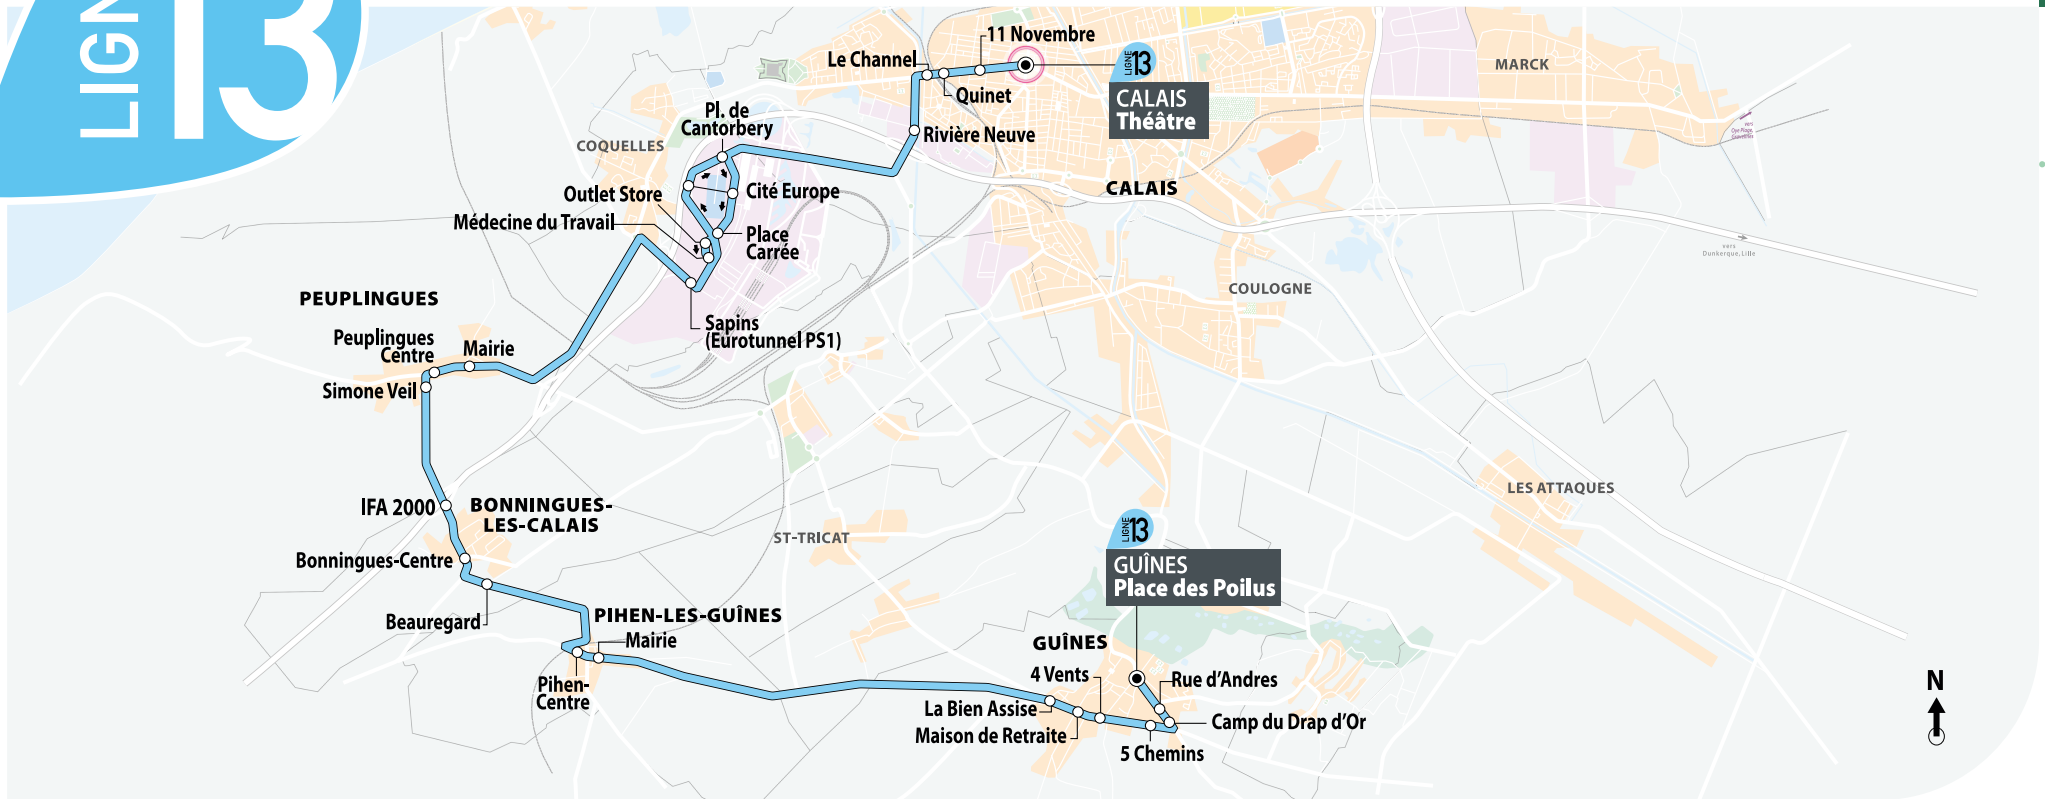

LIGNE 13

Théâtre ▶ Cité Europe ▶ Peuplingues ▶ Bonningues ▶ Pihen ▶ Place des Poilus

DIMANCHE ET JOURS FÉRIÉS				
THEATRE	09:15	14:00	17:30	19:15
LE CHANNEL	09:19	14:04	17:34	19:19
CITE EUROPE	09:27	14:12	17:42	19:27
PEUPLINGUES CENTRE	09:37	14:22	17:52	19:36
BONNINGUES CENTRE	09:42	14:27	17:57	19:40
PIHEN CENTRE	09:47	14:32	18:02	19:45
LA BIEN ASSISE	09:57	14:42	18:12	19:54
PLACE DES POILUS	10:02	14:47	18:17	19:59

DIMANCHE ET JOURS FÉRIÉS			
PLACE DES POILUS	10:10	15:00	18:25
LA BIEN ASSISE	10:15	15:05	18:30
PIHEN CENTRE	10:24	15:14	18:38
BONNINGUES CENTRE	10:28	15:18	18:42
PEUPLINGUES CENTRE	10:33	15:23	18:47
CITE EUROPE	10:43	15:33	18:56
LE CHANNEL	10:53	15:43	19:06
THEATRE	10:57	15:47	19:10